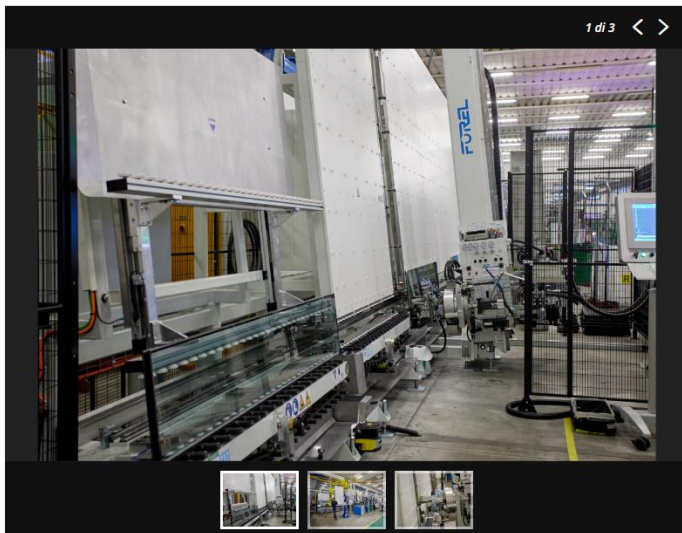

TAGS Vetraria Pescini

Il concetto di finestra definitivo
ELEGANT THERMOFIBRA INFINITY 76 X

- Il primo Sistema senza rinforzi in acciaio
- Prestazioni Elevate (U, 0,88 W/m²K)
- Più leggero fino al 40%
- 100% riciclabile
- Risparmia tempo anche in produzione

SCOPRI DI PIÙ →

TRANSLATE

Seleziona lingua ▾

LEGGI LA RIVISTA

n.2 - Febbraio 2023 n.1 - Gennaio 2023 n.10 - Dicembre 2022

Iscriviti alla newsletter

AREA

Ha Ha Haus

Eleganza montana per lo Chalet 3 Pescatori

Una nuova proposta di effetti pietra nel segno della tradizione

Le lampade Trypta illuminano il ristorante Living Room di Trondheim

Giovanni Michelucci - Un progetto della Fondazione Giovanni Michelucci a cura di Andrea Aleardi

Divertimento all'aria aperta con tutti i comfort

Una casa nera monolitica sulle rive dell'Ammersee

Il nuovo Grandstand Building di Aveiro firmato Summary

Bold, i tavoli dining sono sculture monocromatiche

L'estetica affascinante di un top cucina in grès porcellanato

Klimahouse

08-11/03/2023
Bolzano